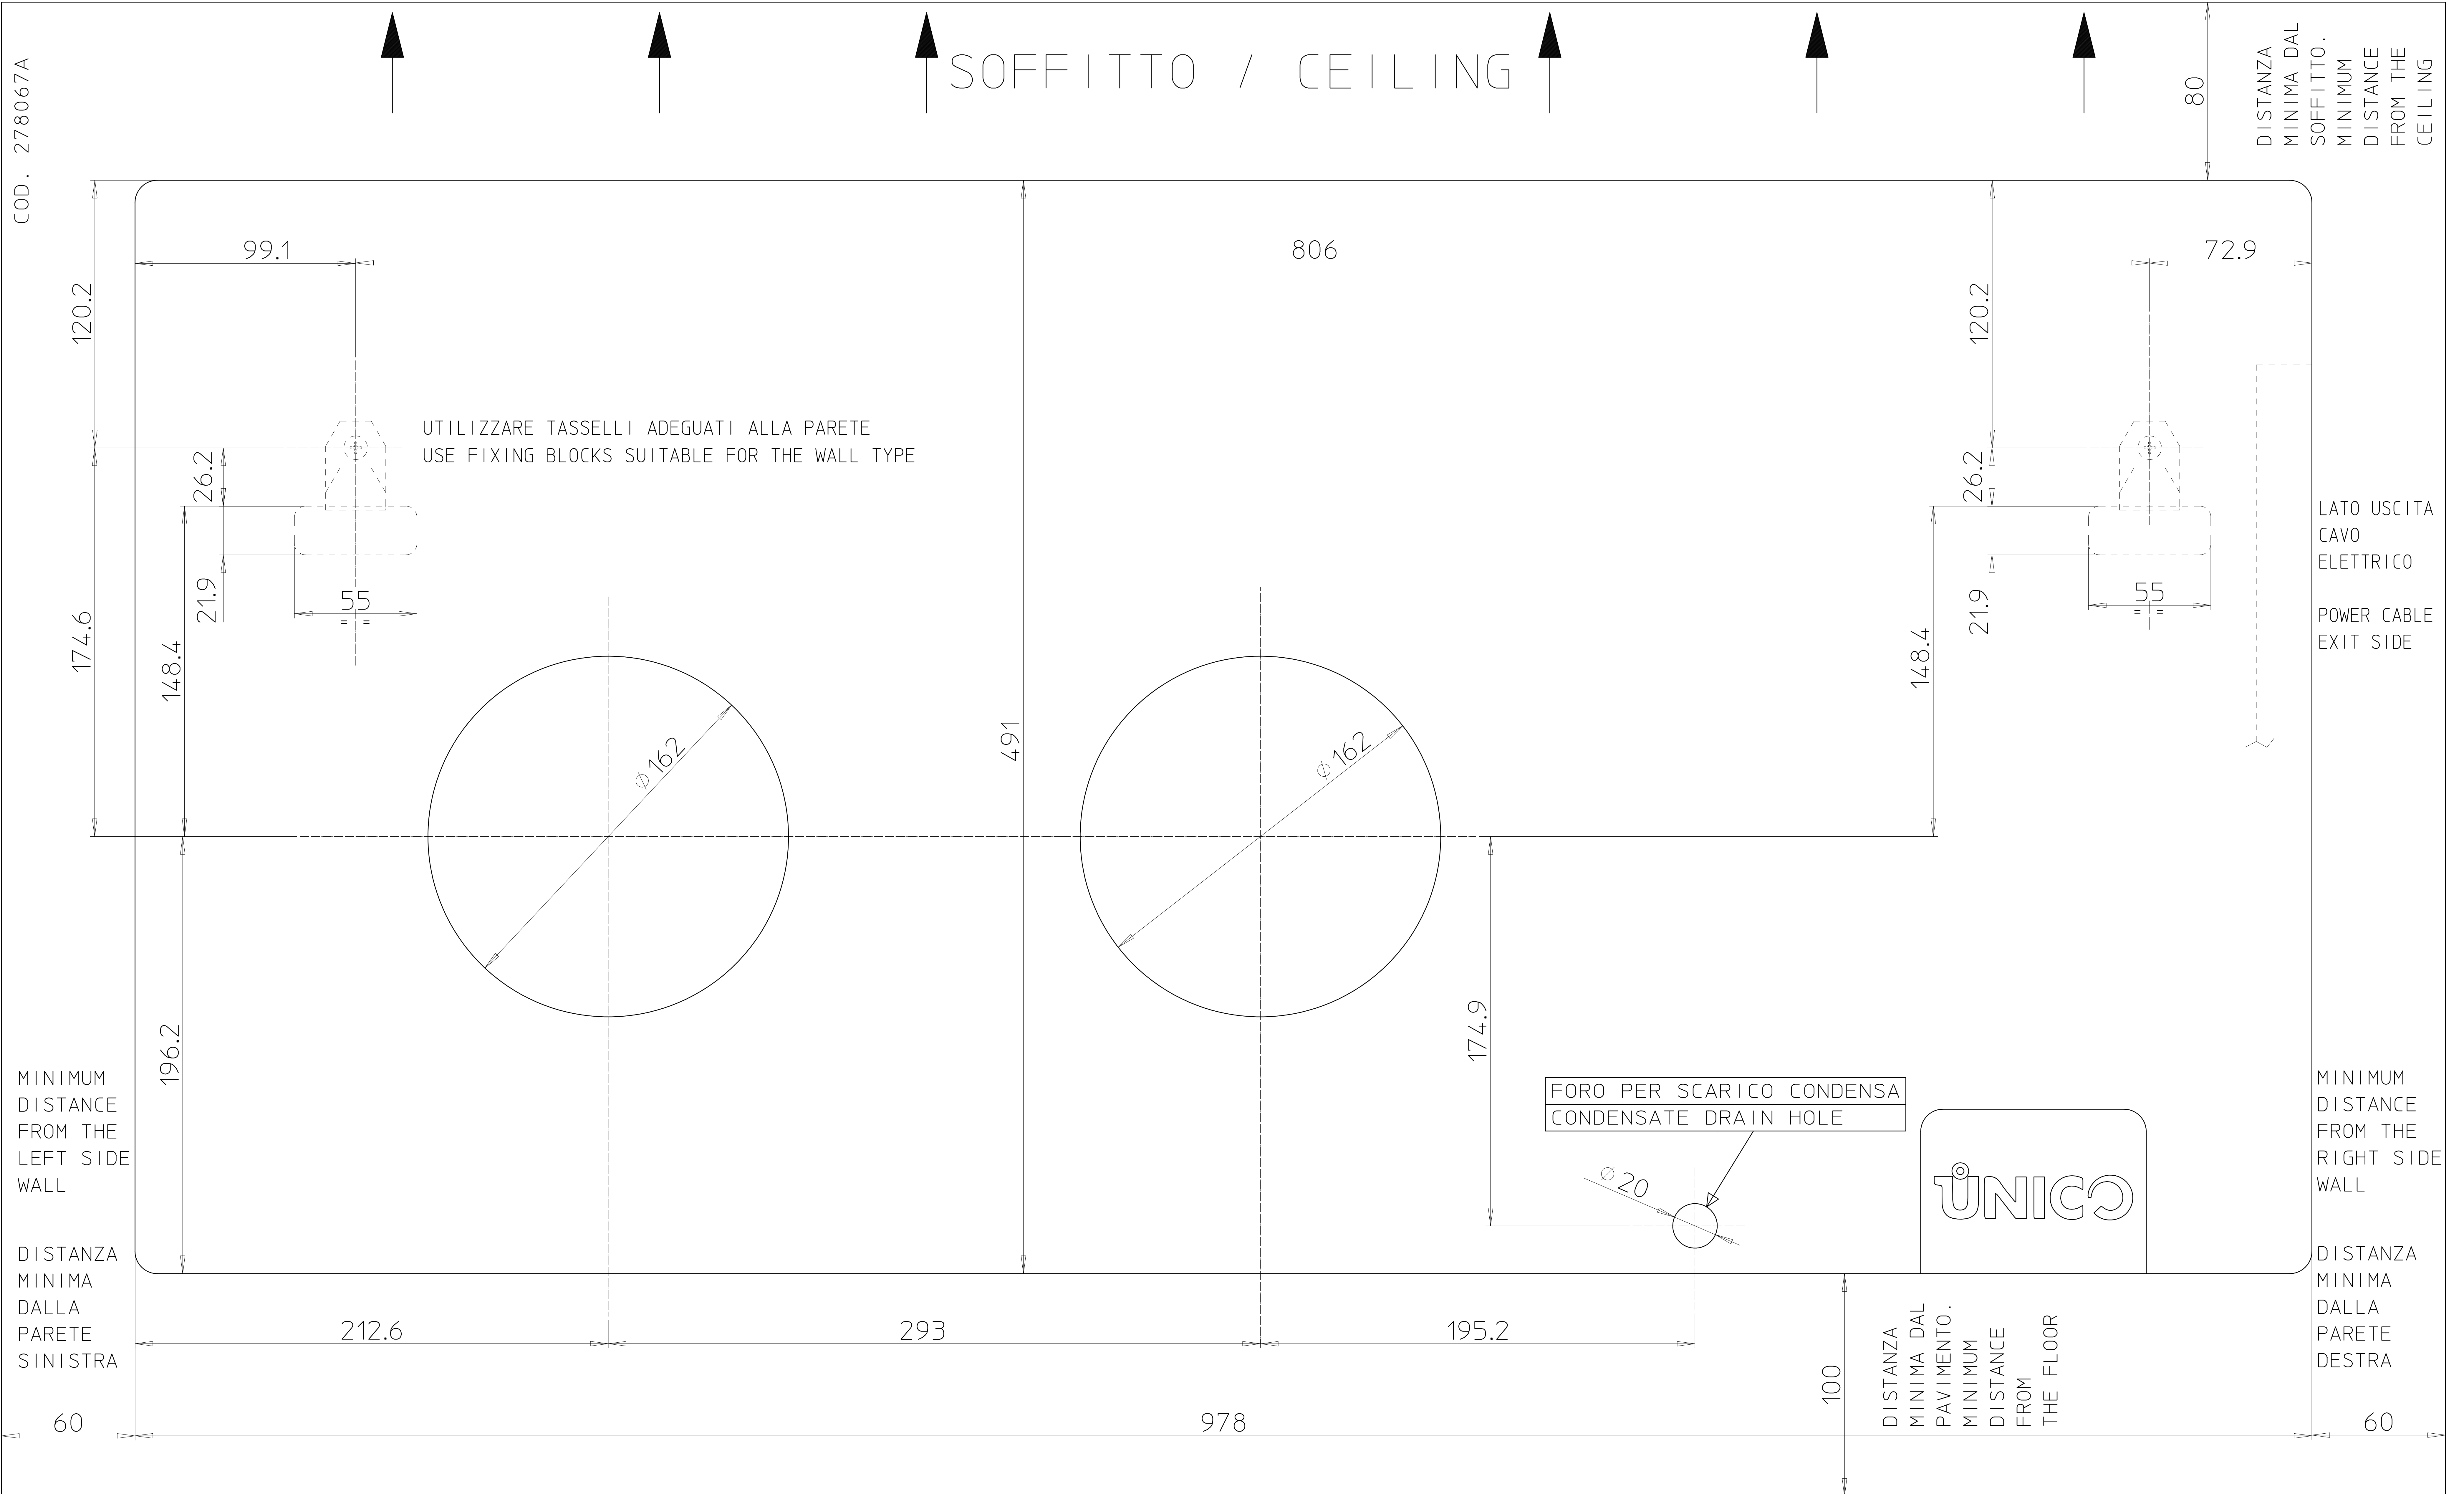

COD. 278067A

SOFFITTO / CEILING

DISTANZA
MINIMA DAL
SOFFITTO.
MINIMUM
DISTANCE
FROM THE
CEILING

UTILIZZARE TASSELLI ADEGUATI ALLA PARETE
USE FIXING BLOCKS SUITABLE FOR THE WALL TYPE

LATO USCITA
CAVO
ELETTRICO
POWER CABLE
EXIT SIDE

FORO PER SCARICO CONDENZA
CONDENSATE DRAIN HOLE

UNICO

MINIMUM
DISTANCE
FROM THE
LEFT SIDE
WALL

DISTANZA
MINIMA
DALLA
PARETE
SINISTRA

MINIMUM
DISTANCE
FROM THE
RIGHT SIDE
WALL

DISTANZA
MINIMA
DALLA
PARETE
DESTRA

DISTANZA
MINIMA DAL
PAVIMENTO.
MINIMUM
DISTANCE
FROM
THE FLOOR